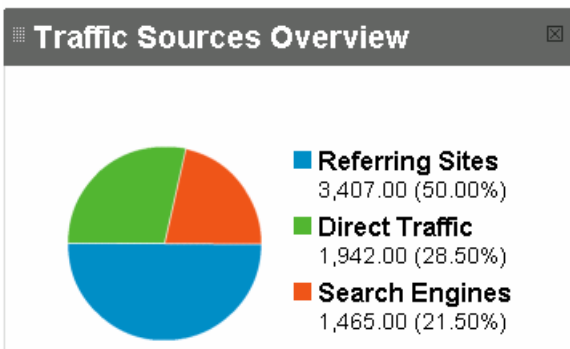

Browsers (Top 10) - Full list/Versions			
Browsers		Hits	Percent
	MS Internet Explorer	78642	42.8 %
	Firefox	51218	27.8 %
	Opera	42191	22.9 %
	Google Chrome	5100	2.7 %
	Mozilla	2472	1.3 %
	Unknown	1978	1 %
	Safari	1885	1 %
	Internet Explorer Mobile	121	0 %
	Netscape	98	0 %
	SeaMonkey	4	0 %
	Others	4	0 %

Links from an Internet Search Engine					
26 different referring search engines		Pages	Percent	Hits	Percent
	Yandex			563	48 %
	Google Russia			275	23.4 %
	Google			167	14.2 %
	Mail.ru			69	5.8 %
	Rambler			27	2.3 %
	Google Kazakhstan			9	0.7 %
	ICQ dot com			7	0.5 %
	Google Latvia			7	0.5 %
	Yahoo!			7	0.5 %
	Google Germany			6	0.5 %
	Google Bulgaria			6	0.5 %
	Google Moldova			6	0.5 %
	Nigma.ru			6	0.5 %
	Google Azerbaijan			2	0.1 %
	Google Romania			2	0.1 %
	Google Denmark			2	0.1 %
	Google Cuba			2	0.1 %
	Conduit			1	0 %
	Live.com			1	0 %
	Google Belgium			1	0 %
	Google Japan			1	0 %
	Google Estonia			1	0 %
	Google Sweden			1	0 %
	Aport			1	0 %
	Google Israel			1	0 %
	Google UK			1	0 %